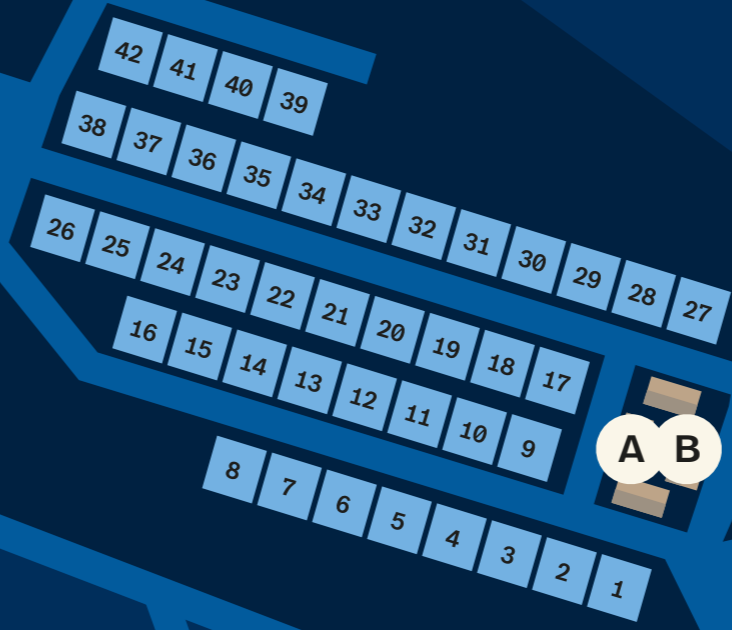

Camping Renen

Caravan Camping Renen

- 1-42 ■ Veckocamping platser – 16 A / 3,7 kW, WiFi
- 43-94 ■ Säsongsplats vinter alt. sommar – 16 A / 3,7 kW, WiFi
- 95-123 ■ Säsongsplats året runt – 16 A / 3,7 kW, WiFi
- 124-152 ■ Säsongsplats året runt med VA – 16 A / 3,7 kW, WiFi

Infart
Entrance

Endast utfart
Exit only

Bussparkering
Bus parking

Skidstadion
Ski stadium